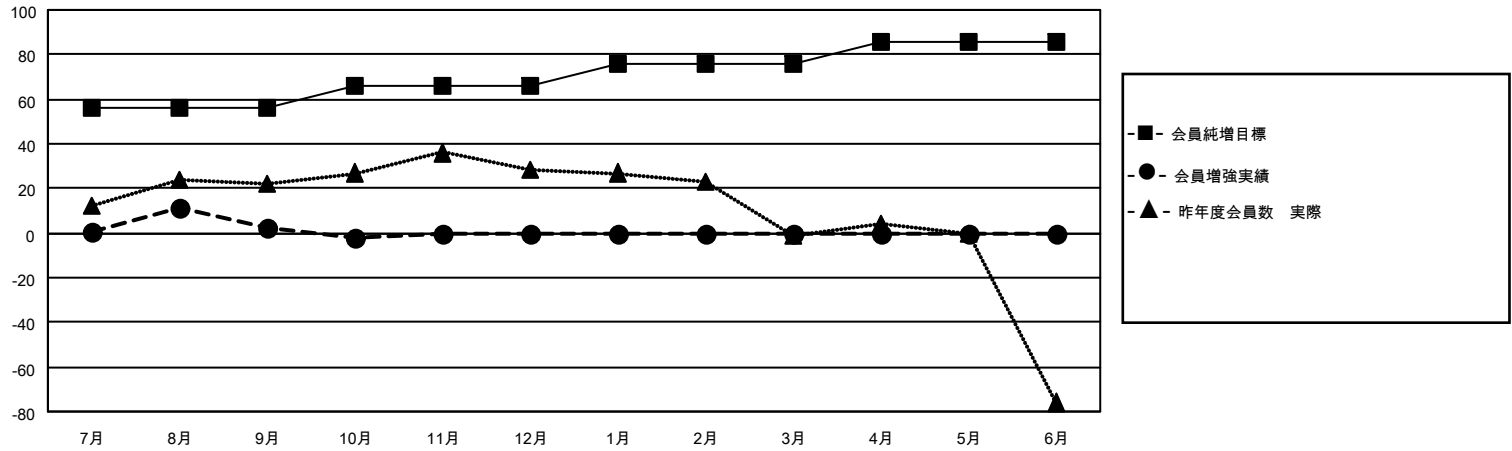

# MONTHLY MEMBERSHIP PROGRESS REPORT

地域 JAPAN

District 336 D

Results as of: 10/31/2021

クラブ			
結果：2021-2022			
四半期	新クラブ目標	新クラブ	解散クラブ
7月/8月/9月	0	0	0
10月/11月/12月	0	0	0
1月/2月/3月	0	0	0
4月/5月/6月	0	0	0

名			
結果：2021-2022			
四半期	会員純増目標	会員増強実績	退会者(転籍を含む)実際
7月/8月/9月	56	56	48
10月/11月/12月	10	10	14
1月/2月/3月	10	0	0
4月/5月/6月	10	0	0

新クラブ目標及び実績累計

会員目標及び実績累計

解散クラブ: 0	37 CLUBS OF 88 一名以上の新会 員を登録	<b>男女別</b>	
退会者		男性	2,420 (87.78%)
物故会員 9	<a href="#">会員累計データを見るには、ここをクリック</a>	女性	337 (12.22%)
クラブ解散 0		NON BINARY	0 (0.00%)
その他 53		PREFER NOT TO ANSWER	0 (0.00%)
合計 62		世帯主/家族会員合計	276
		国際会費半額の家族会員	127